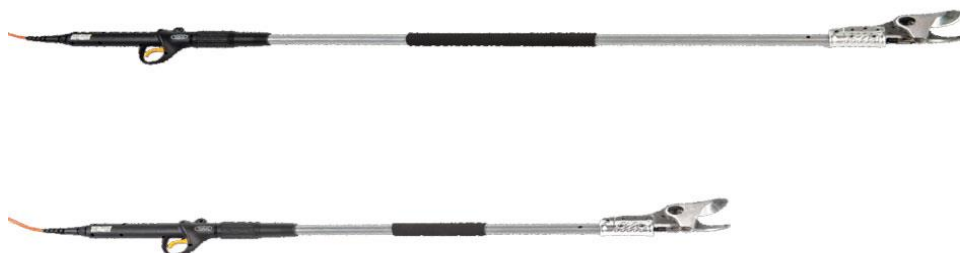

Potatore elettronico con asta