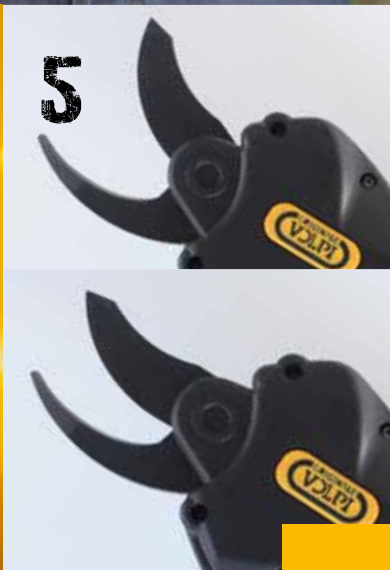

DETTAGLI & PARTICOLARI

1. 1 UNITÀ DISPLAY E PROGRAMMAZIONE FISSATA ALLA CINTURA
2. 2 FODERO IN CUOIO
3. 3 DISPLAY GRAFICO PER VISUALIZZAZIONE INFORMAZIONI E PROGRAMMAZIONE
4. 4 ACCENSIONE DELLA MACCHINA E CONNESSIONE CAVO
5. 5 APERTURA DELLE LAME REGOLABILE IN 4 POSIZIONI E DISATTIVABILE
6. 6 TAGLIO PROGRESSIVO DISATTIVABILE
7. 7 SOSTITUZIONE LAMA SEMPLICE E RAPIDA
8. 8 COMODO ZAINO ERGONOMICO CON BATTERIA AL LITIO RICARICABILE DI ULTIMA GENERAZIONE

PASSAGGIO DEL CAVO SULLA SPALLA

NEW

LA RESISTENZA DEL CAVO È ECCELLENTE